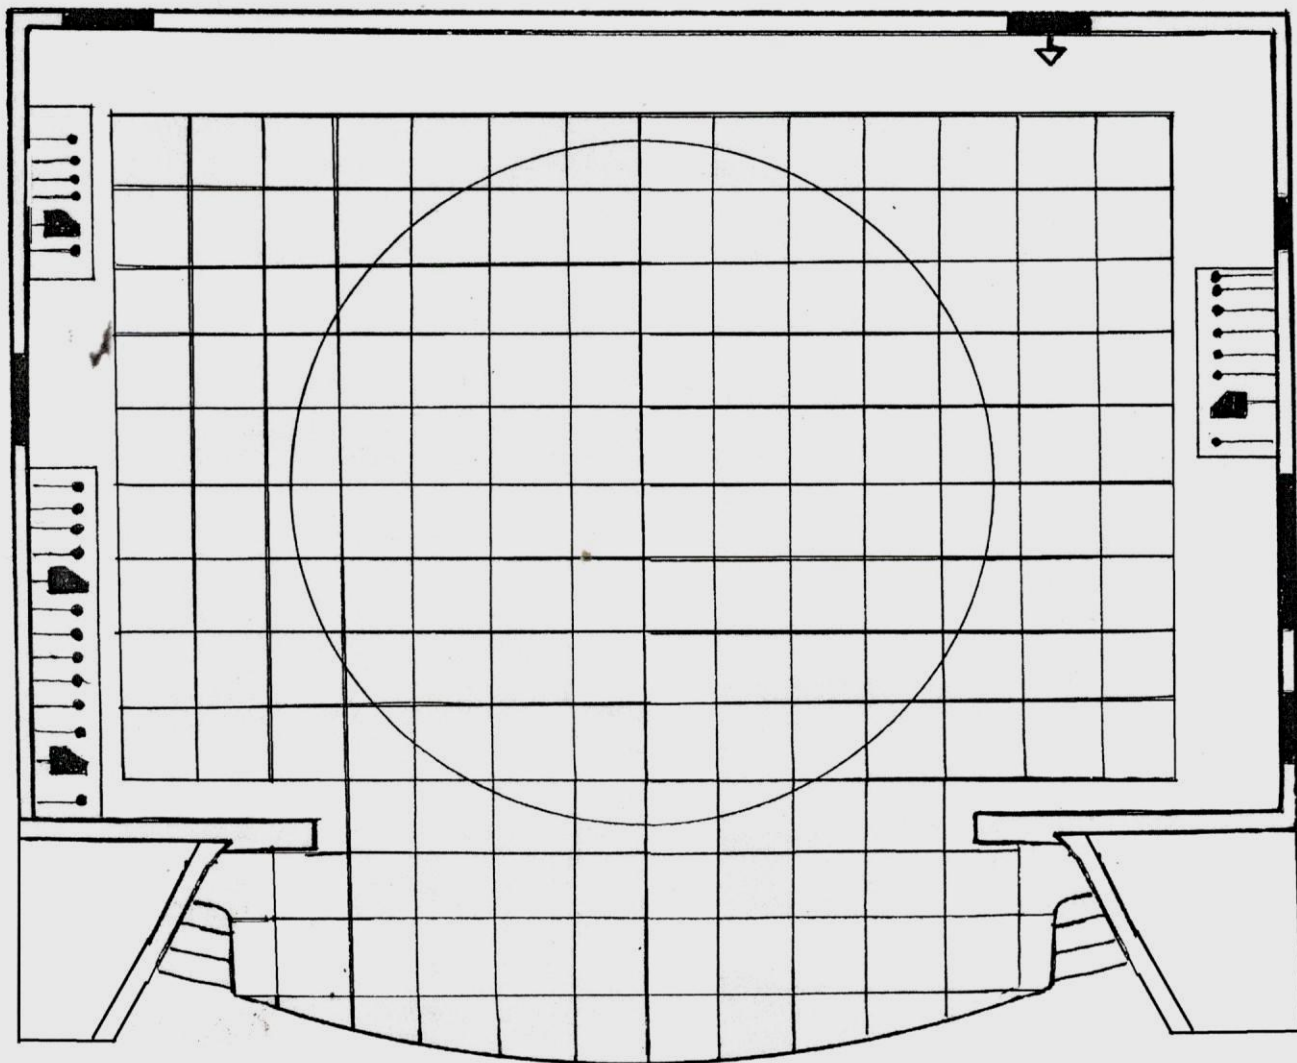

Красноярский театр юного зрителя

Зеркало сцены - 8850 / 5950м

Глубина сцены - 12000м

Ширина сцены - 12000м

Круг сцены - 9000м

4 софита

24 штанкета, ручной привод

Грузоподъемность - 100 кг

Длина штанкета - 11м

Высота до 1ой рабочей галереи 7-20м

Высота до 2ой рабочей галереи 10-20м

Высота до колосников 12-50м